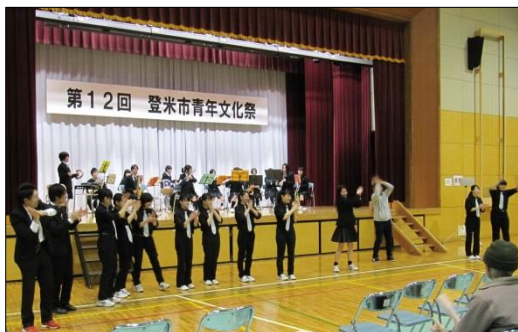

登米市青年文化祭で 吹奏楽部演奏

2月5日(日)本校吹奏楽部は、錦織公民館で開催された登米市青年祭に出演しました。吹奏楽部は今年度、小学校運動会や企業イベントにも

出演。この日は、会場を盛り上げる元気なパフォーマンスを織りませながら、心を込めた演奏を届けることができました。