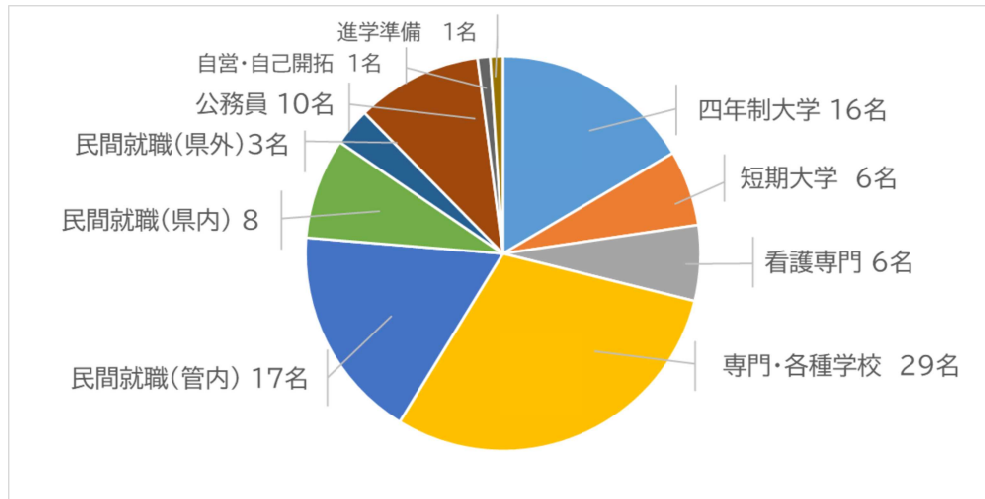

登米高校

進路だより

登米高等学校進路指導部
進路だより 1・2年3月号
令和6年3月22日(金)発行
文責:大野 淑美

令和5年度卒業生進路決定状況

令和6年3月18日現在

詳しい進路先は裏面にあるので是非確認してください。今年度卒業生の進路の特徴は次のとおりです。

(1)大学・短大

ここ最近では総合型で受験する生徒がとても多いです。しかし、総合型は面接、グループディスカッション、レポート、プレゼンテーション等、学校によって形態が異なることが多く、その内容も多岐にわたります。早めに志望校を決め、しっかりと情報収集をした生徒がやはり強いです。また、東北学院大学へは3年連続で一般入試での合格者が出ました。例え最初の総合型で不合格となっても諦めず、総合型の二期や一般試験まで粘り、希望を叶える生徒もいました。受験形態については、以下のとおりです。

大学 …… 一般:1名、学校推薦型:5名、総合型:9名、書類審査:1名

短大 …… 学校推薦型:2名、公募推薦:1名、総合型:3名

先にも述べたとおり、学校推薦型や総合型での受験が多い傾向にあります。また、最近では志望理由や、エントリーシート等をA4サイズで1~4枚みっちり記入する学校が増えており、そこで苦勞する生徒の姿も多く見られました。やはり**早めに進路の方向性を固め、将来の志望に沿った学校のオープンキャンパスなどに参加して、しっかりと情報収集をしながら準備を進めることが大切です。**

(2)看護専門学校

受験形態については、以下のとおりです。

一般:1名、学校推薦型:4名、総合型(AO):1名

まだまだ看護専門学校の希望者は多く、入試は厳しいです。**一般入試までしっかりと視野に入れ、模試も活用して準備**をしましょう。試験内容にグループディスカッションを導入する学校も増えています。

(3)専門学校

今年度も進学の中では専門学校を希望する生徒が比較的多い傾向にありました。そして、入試形態としては圧倒的にAO入試が多く、合格の決まる時期が早いのが特徴です。また、多くの生徒が学費免除の試験にも挑戦しています。やはり**早めにオープンキャンパスに参加し、しっかりと学校を選択することが大切です。**その際は、**専門学校のみではなく、大学・短大等も含めて検討**してください。

(4)民間就職

今年度の卒業生は、就職希望者が非常に多い学年でした。県内の製造系の企業ではとても人手不足が続いています。就職希望者には追い風だといえます。しかし、誰でも取ってもらえる訳ではありません。